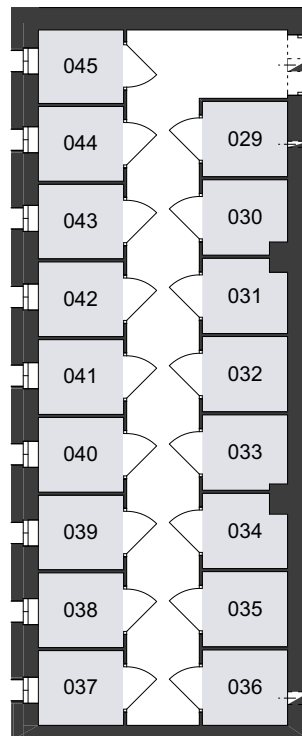

Sklepy

Budova **B3**
Patro **1.PP**

029	Sklepní kóje	1,8 m ²
030	Sklepní kóje	1,7 m ²
031	Sklepní kóje	1,7 m ²
032	Sklepní kóje	1,8 m ²
033	Sklepní kóje	1,7 m ²
034	Sklepní kóje	1,7 m ²
035	Sklepní kóje	1,8 m ²
036	Sklepní kóje	1,8 m ²
037	Sklepní kóje	1,7 m ²
038	Sklepní kóje	1,7 m ²
039	Sklepní kóje	1,7 m ²
040	Sklepní kóje	1,7 m ²
041	Sklepní kóje	1,7 m ²
042	Sklepní kóje	1,7 m ²
043	Sklepní kóje	1,7 m ²
044	Sklepní kóje	1,7 m ²
045	Sklepní kóje	1,7 m ²

UPOZORNĚNÍ: Tento list není podrobným stavebním výkresem. Uvedené údaje a ilustrace mají pouze nezávazný informativní charakter a společnost DOMOPLAN si vyhrazuje právo na změny. Aktuální a závazné údaje jsou na vyžádání k dispozici v obchodních místech společnosti. Vyobrazené zařízení v plánech bytů (kuchyňská linka, nábytek) není součástí dodávky. Způsob výpočtu podlahové plochy bytu v jednotce se řídí dle zákona č. 89/2012, podlahová plocha bytu ve smyslu nařízení vlády č.: 366/2013 sb.

www.brixx.cz | +420 607 207 207 | sales@domoplan.eu

DOMOPLAN

DOMOPLAN, a.s.
Trnitá 543/16
602 00 Brno

Sklepy

Budova
Patro

B3
2.PP

138	Sklepní kóje	2,1m ²
139	Sklepní kóje	2,1m ²
140	Sklepní kóje	2,1m ²
141	Sklepní kóje	2,1m ²
142	Sklepní kóje	2,1m ²
143	Sklepní kóje	2,1m ²
144	Sklepní kóje	2,1m ²
145	Sklepní kóje	2,1m ²
146	Sklepní kóje	2,1m ²