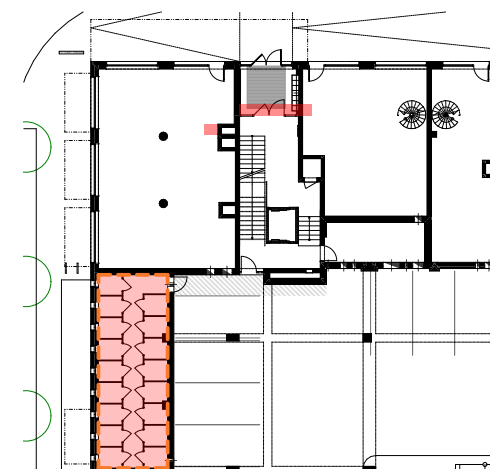

Sklepy

Budova **B3**
Patro **1.PP**

029	Sklepní kóje	1,8 m ²
030	Sklepní kóje	1,7 m ²
031	Sklepní kóje	1,7 m ²
032	Sklepní kóje	1,8 m ²
033	Sklepní kóje	1,7 m ²
034	Sklepní kóje	1,7 m ²
035	Sklepní kóje	1,8 m ²
036	Sklepní kóje	1,8 m ²
037	Sklepní kóje	1,7 m ²
038	Sklepní kóje	1,7 m ²
039	Sklepní kóje	1,7 m ²
040	Sklepní kóje	1,7 m ²
041	Sklepní kóje	1,7 m ²
042	Sklepní kóje	1,7 m ²
043	Sklepní kóje	1,7 m ²
044	Sklepní kóje	1,7 m ²
045	Sklepní kóje	1,7 m ²

UPOZORNĚNÍ: Tento list není podrobným stavebním výkresem. Uvedené údaje a ilustrace mají pouze nezávazný informativní charakter a společnost DOMOPLAN si vyhrazuje právo na změny. Aktuální a závazné údaje jsou na vyžádání k dispozici v obchodních místech společnosti. Vyobrazené zařízení v plánech bytů (kuchyňská linka, nábytek) není součástí dodávky. Způsob výpočtu podlahové plochy bytu v jednotce se řídí dle zákona č. 89/2012, podlahová plocha bytu ve smyslu nařízení vlády č.: 366/2013 sb.