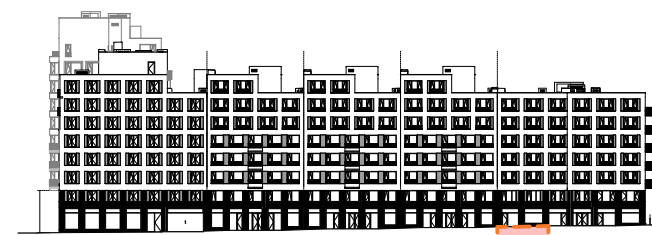

www.brixx.cz | +420 607 207 207 | sales@domoplan.eu

DOMOPLAN

DOMOPLAN, a.s.
Trnitá 543/16
602 00 Brno

Sklepy

Budova
Patro

B3
2.PP

138	Sklepní kóje	2,1m ²
139	Sklepní kóje	2,1m ²
140	Sklepní kóje	2,1m ²
141	Sklepní kóje	2,1m ²
142	Sklepní kóje	2,1m ²
143	Sklepní kóje	2,1m ²
144	Sklepní kóje	2,1m ²
145	Sklepní kóje	2,1m ²
146	Sklepní kóje	2,1m ²