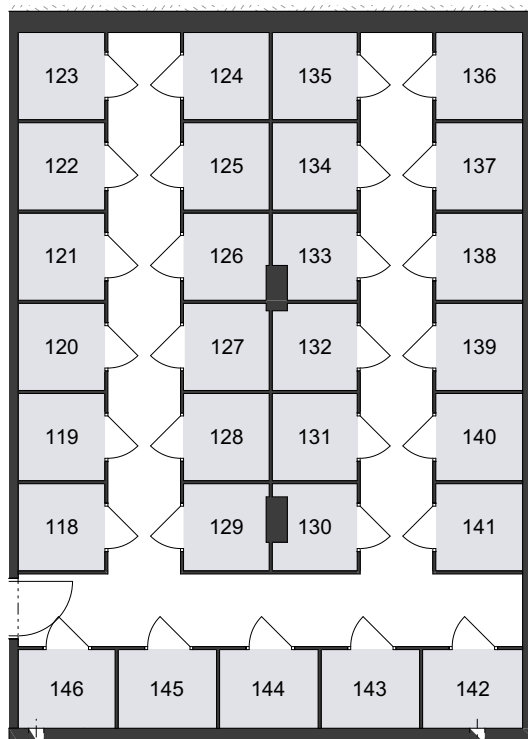

www.brixx.cz | +420 607 207 207 | sales@domoplan.eu

DOMOPLAN

DOMOPLAN, a.s.
Trnitá 543/16
602 00 Brno

Sklepy

Budova
Patro

B3
2.PP

138	Sklepní kóje	2,1m ²
139	Sklepní kóje	2,1m ²
140	Sklepní kóje	2,1m ²
141	Sklepní kóje	2,1m ²
142	Sklepní kóje	2,1m ²
143	Sklepní kóje	2,1m ²
144	Sklepní kóje	2,1m ²
145	Sklepní kóje	2,1m ²
146	Sklepní kóje	2,1m ²

UPOZORNĚNÍ: Tento list není podrobným stavebním výkresem. Uvedené údaje a ilustrace mají pouze nezávazný informativní charakter a společnost DOMOPLAN si vyhrazuje právo na změny. Aktuální a závazné údaje jsou na vyžádání k dispozici v obchodních místech společnosti. Vyrobené zařízení v plánech bytů (kuchyňská linka, nábytek) není součástí dodávky. Způsob výpočtu podlahové plochy bytu v jednotce se řídí dle zákona č. 89/2012, podlahová plocha bytu ve smyslu nařízení vlády č.: 366/2013 sb.